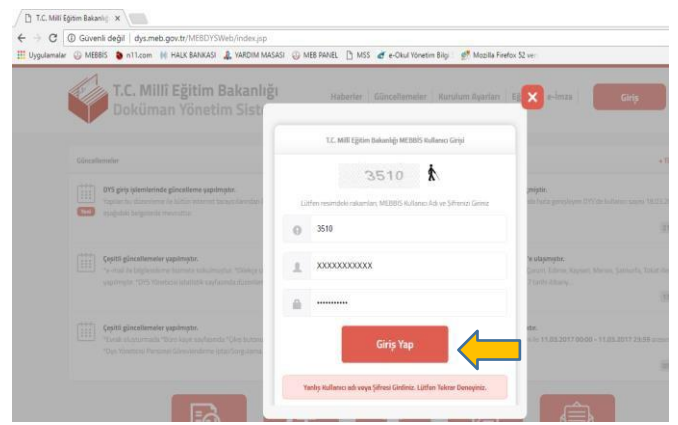

21.03.2017 TARİHLİ DYS GÜNCELLEMESİ.

Bu güncelleme ile Doküman Yönetim Sistemi tüm tarayıcılarda (**Mozilla, Explorer, Chrome**) çalışmaktadır.

Bunun için tüm tarayıcılardan **dys.meb.gov.tr** adresinden kişisel mebbis bilgileriniz ile giriş yapınız.

meb.jnlp isminde bir dosyayı bilgisayarınıza indirmek için izin vermeniz gerektiğini belirten bir uyarı çıkacaktır. Bu uyarı tarayıcılarda farklı bölümlerde çıkabilmektedir.

CHROME

MOZILLA

İNTERNET EXPLORER