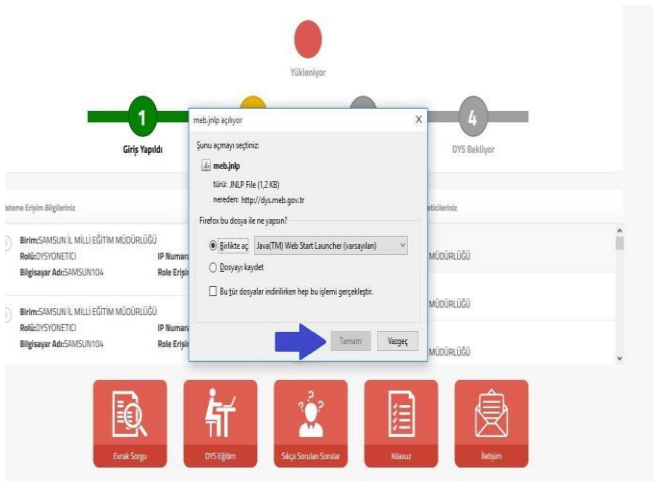

21.03.2017 TARİHLİ DYS GÜNCELLEMESİ.

Bu güncelleme ile Doküman Yönetim Sistemi tüm tarayıcılarda (**Mozilla, Explorer, Chrome**) çalışmaktadır.

Bunun için tüm tarayıcılardan **dys.meb.gov.tr** adresinden kişisel mebbis bilgileriniz ile giriş yapınız.

meb.jnlp isminde bir dosyayı bilgisayarınıza indirmek için izin vermeniz gerektiğini belirten bir uyarı çıkacaktır. Bu uyarı tarayıcılarda farklı bölümlerde çıkabilmektedir.

CHROME

MOZILLA

İNTERNET EXPLORER