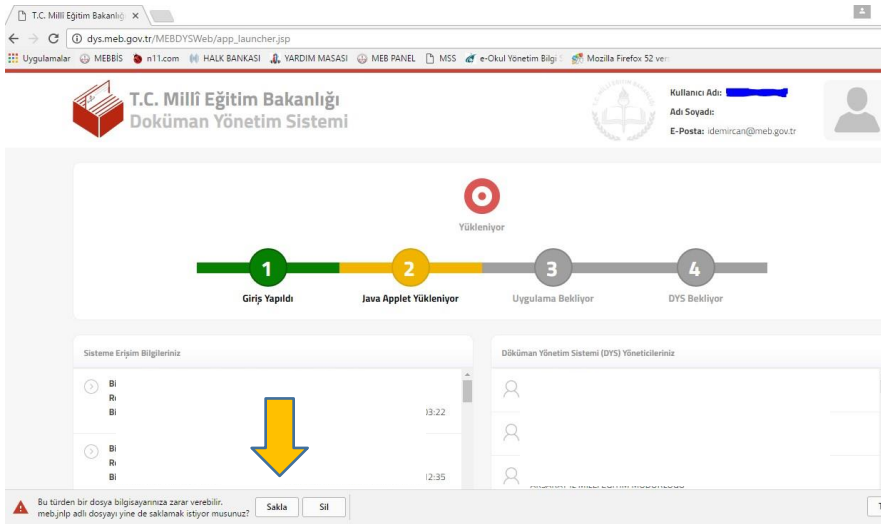

21.03.2017 TARİHLİ DYS GÜNCELLEMESİ.

Bu güncelleme ile Doküman Yönetim Sistemi tüm tarayıcılarda (**Mozilla, Explorer, Chrome**) çalışmaktadır.

Bunun için tüm tarayıcılardan **dys.meb.gov.tr** adresinden kişisel mebbis bilgileriniz ile giriş yapınız.

meb.jnlp isminde bir dosyayı bilgisayarınıza indirmek için izin vermeniz gerektiğini belirten bir uyarı çıkacaktır. Bu uyarı tarayıcılarda farklı bölümlerde çıkabilmektedir.

CHROME

MOZILLA

İNTERNET EXPLORER