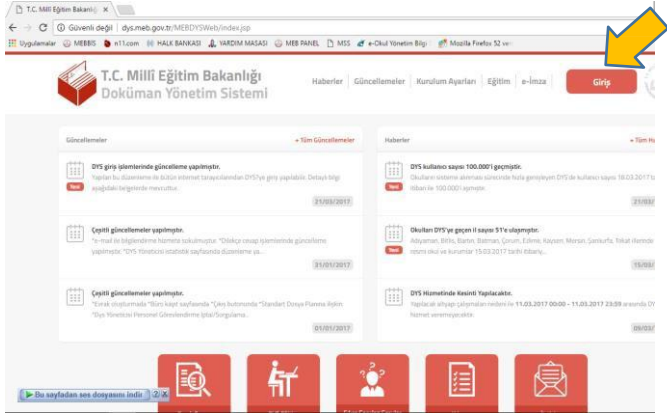

21.03.2017 TARİHLİ DYS GÜNCELLEMESİ.

Bu güncelleme ile Doküman Yönetim Sistemi tüm tarayıcılarda (**Mozilla, Explorer, Chrome**) çalışmaktadır.

Bunun için tüm tarayıcılardan **dys.meb.gov.tr** adresinden kişisel mebbis bilgileriniz ile giriş yapınız.

meb.jnlp isminde bir dosyayı bilgisayarınıza indirmek için izin vermeniz gerektiğini belirten bir uyarı çıkacaktır. Bu uyarı tarayıcılarda farklı bölümlerde çıkabilmektedir.

CHROME

MOZILLA

İNTERNET EXPLORER